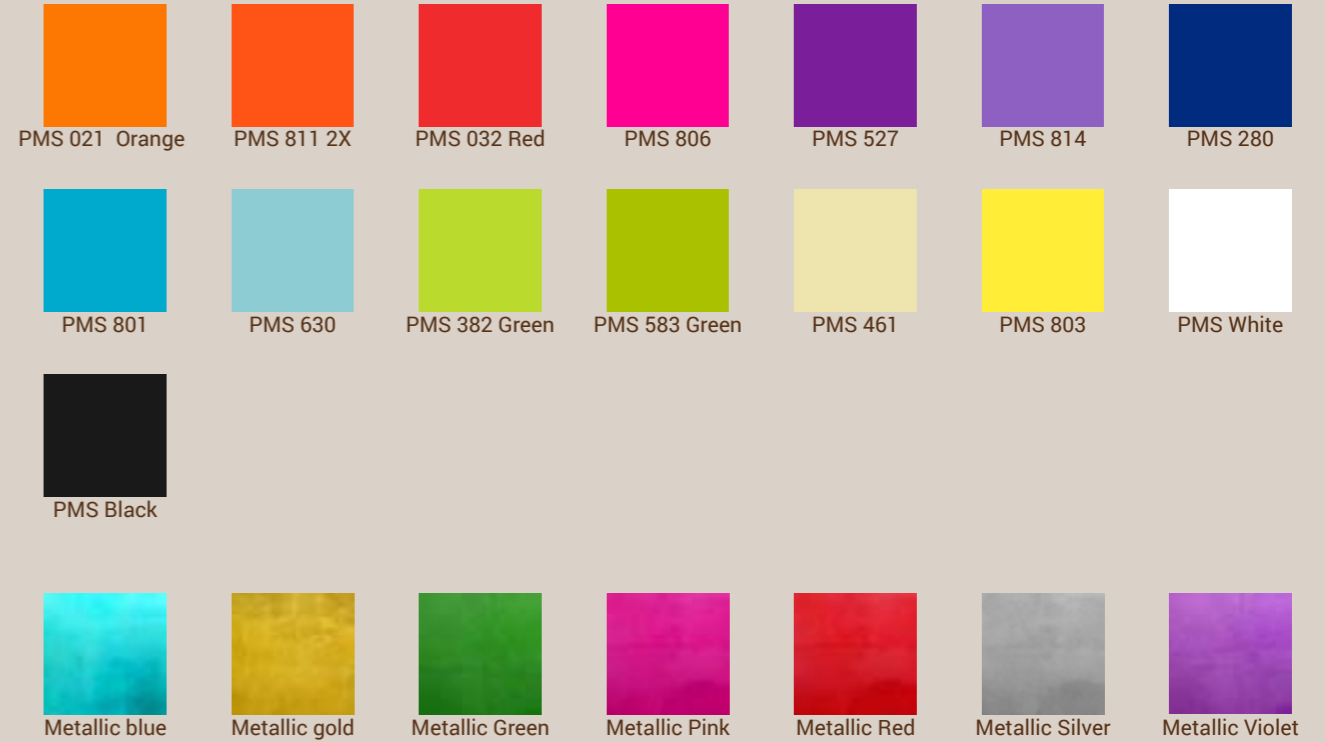

TLLM0100 Colour 803

TLLM0101 Colour 803

TLLM0102 Colour 803

TLLM0097 Colour 032

TLLM0098 Colour 032

TLLM0099 Colour 032

TLLM0103 Colour 382

TLLM0104 Colour 382

TLLM0110 METALLIC SILVER

TLLM0111 METALLIC SILVER

TLLM0115 Colour 461

TLLM0116 Colour 461

TLLM0118 Colour 461

PFLM0169 032 RED

PFPM0180

PFPM0182

PFPM0183

PFLM0168 Colour 461

PFLM0166 Colour 461

PFLM0165 Colour 461

PFPM0184

### COLOUR SELECTION

**Eggshell Collection**

**Bowls**

BWEM0007 PATTERN 3

BWEM0032 PATTERN 3

BWEM0045 PATTERN 3

BWEM0061 PATTERN 1

BWEM0145 PATTERN 1